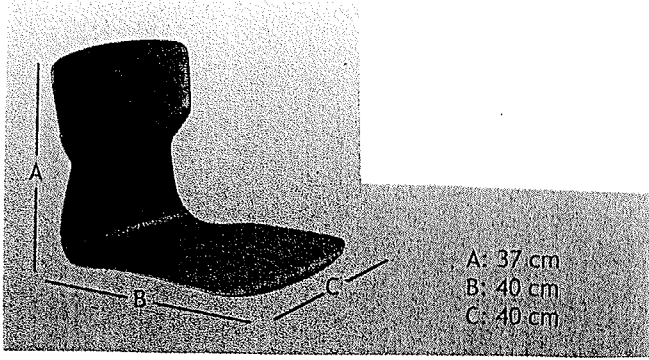

Feicollia v. 1

3b

3a

Rozmery (v cm)

54

53

92

48

Celková výška stoličky je 950 – 1040 mm, šírka 600 mm. Hmotnosť 15,6 kg.

Jedálenská stolička s operadlom a látkovým poťahom!

drevo masív,
morená na buk,
hnedý poťah,
š/v/h: 47 x 94 x 45 cm.

Č. Označenie	Rozmery cca Š/H/V [cm]
1. Písací stôl	140/65/75
2. PC stolík, úzka ľavá strana	145/65/75
3. Kontajner na počítač	42/50/75
4. Kontajner	42/50/52