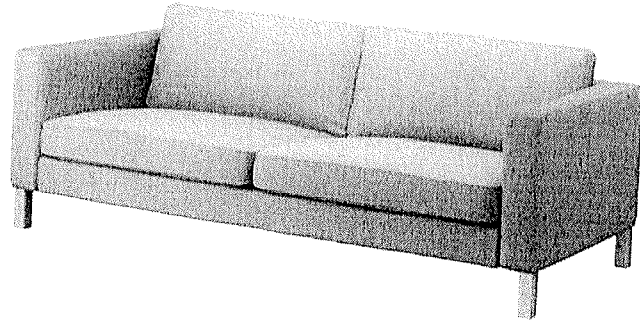

Feicollia v. 1

3b

3a

Rozmery (v cm)

54

53

92

48

PRIVATA 6.9

Priloha č. 12

- synchronný mechanizmus so 4 polohami a blokovania
- nastavenie sily protiváhy podľa telesnej hmotnosti
- univerzálne kolieska na mäkké aj tvrdé podlahy
- nosnosť 120 kg
- vrátane laktových opierok

Celková výška stoličky je 950 – 1040 mm, šírka 600 mm. Hmotnosť 15,6 kg.

Jedálenská stolička s operadlom a látkovým poťahom!

drevo masív,
morená na buk,
hnedý poťah,
š/v/h: 47 x 94 x 45 cm.

Č. Označenie	Rozmery cca Š/H/V [cm]
1. Písací stôl	140/65/75
2. PC stolík, úzka ľavá strana	145/65/75
3. Kontajner na počítač	42/50/75
4. Kontajner	42/50/52