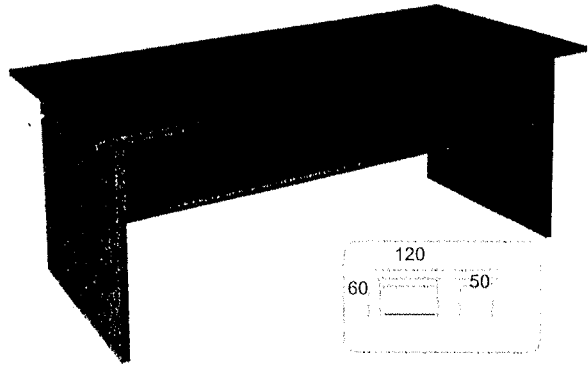

Celková výška stoličky je 950 – 1040 mm, šírka 600 mm. Hmotnosť 15,6 kg.

Jedálenská stolička s operadlom a látkovým poťahom!

drevo masív,
morená na buk,
hnedý poťah,
š/v/h: 47 x 94 x 45 cm.

Č. Označenie	Rozmery cca Š/H/V [cm]
1. Písací stôl	140/65/75
2. PC stolík, úzka ľavá strana	145/65/75
3. Kontajner na počítač	42/50/75
4. Kontajner	42/50/52