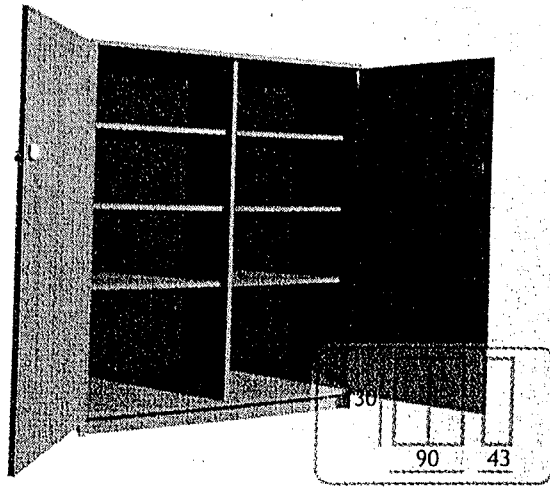

Feicollia v. 1

3b

3a

Rozmery (v cm)

54

53

92

48

PRIVATA 6.9

Priloha č. 12

- synchronný mechanizmus so 4 polohami a blokovania
- nastavenie sily protiváhy podľa telesnej hmotnosti
- univerzálne kolieska na mäkké aj tvrdé podlahy
- nosnosť 120 kg
- vrátane laktových opierok

Celková výška stoličky je 950 – 1040 mm, šírka 600 mm. Hmotnosť 15,6 kg.

Jedálenská stolička s operadlom a látkovým poťahom!

drevo masív,
morená na buk,
hnedý poťah,
š/v/h: 47 x 94 x 45 cm.

Č. Označenie	Rozmery cca Š/H/V [cm]
1. Písací stôl	140/65/75
2. PC stolík, úzka ľavá strana	145/65/75
3. Kontajner na počítač	42/50/75
4. Kontajner	42/50/52