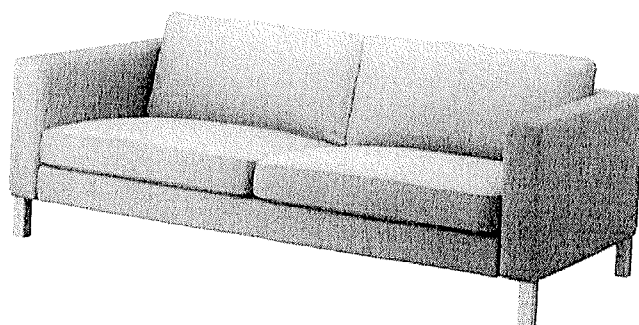

Feicollia v. 1

3b

3a

Rozmery (v cm)

54

53

92

48

PRIVATA 6.9

Priloha č. 12

- synchronný mechanizmus so 4 polohami a blokovania
- nastavenie sily protiváhy podľa telesnej hmotnosti
- univerzálne kolieska na mäkké aj tvrdé podlahy
- nosnosť 120 kg
- vrátane laktových opierok

Celková výška stoličky je 950 – 1040 mm, šírka 600 mm. Hmotnosť 15,6 kg.

Jedálenská stolička s operadlom a látkovým poťahom!

drevo masív,
morená na buk,
hnedý poťah,
š/v/h: 47 x 94 x 45 cm.

Č. Označenie	Rozmery cca Š/H/V [cm]
1. Písací stôl	140/65/75
2. PC stolík, úzka ľavá strana	145/65/75
3. Kontajner na počítač	42/50/75
4. Kontajner	42/50/52