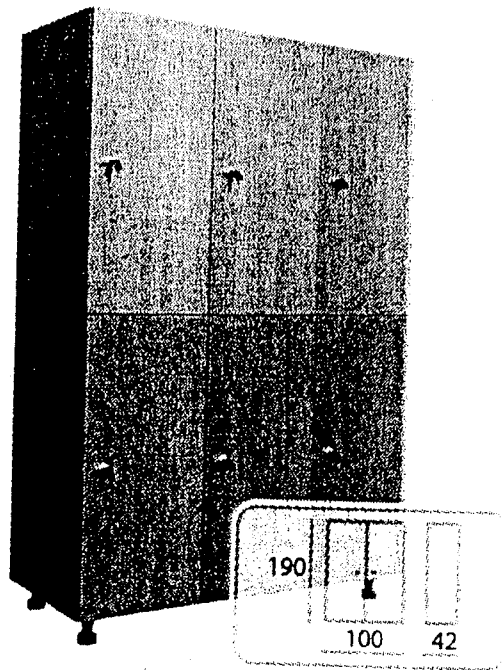

Celková výška stoličky je 950 – 1040 mm, šírka 600 mm. Hmotnosť 15,6 kg.

Jedálenská stolička s operadlom a látkovým poťahom!

drevo masív,
morená na buk,
hnedý poťah,
š/v/h: 47 x 94 x 45 cm.

Č. Označenie	Rozmery cca Š/H/V [cm]
1. Písací stôl	140/65/75
2. PC stolík, úzka ľavá strana	145/65/75
3. Kontajner na počítač	42/50/75
4. Kontajner	42/50/52

180
100 50

180
150 50

19 b

19 a

19 c

19 d