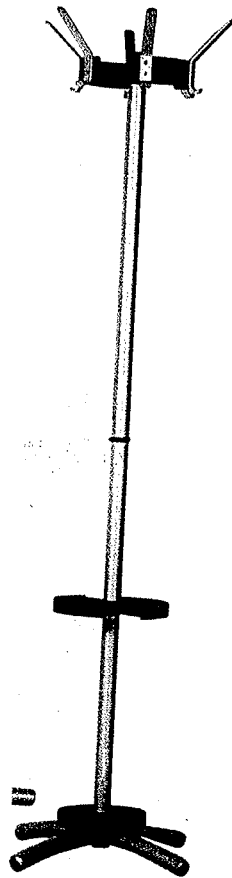

Feicollia v. 1

3b

3a

Rozmery (v cm)

54

53

92

48

Celková výška stoličky je 950 – 1040 mm, šírka 600 mm. Hmotnosť 15,6 kg.

Jedálenská stolička s operadlom a látkovým poťahom!

drevo masív,
morená na buk,
hnedý poťah,
š/v/h: 47 x 94 x 45 cm.

Č. Označenie	Rozmery cca Š/H/V [cm]
1. Písací stôl	140/65/75
2. PC stolík, úzka ľavá strana	145/65/75
3. Kontajner na počítač	42/50/75
4. Kontajner	42/50/52