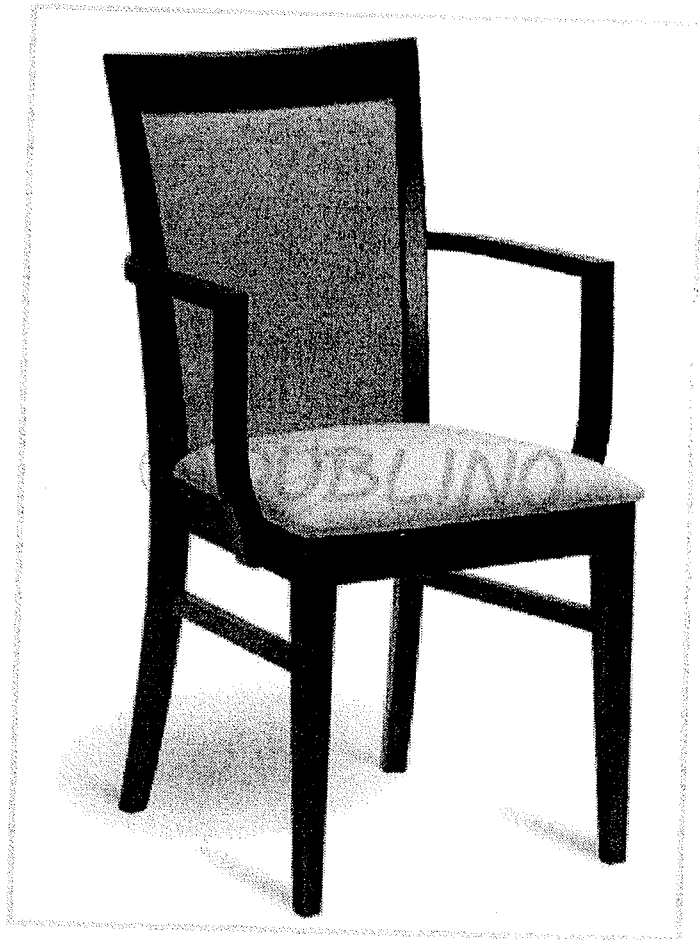

Feicollia v. 1

3b

3a

Rozmery (v cm)

54

53

92

48

Celková výška stoličky je 950 – 1040 mm, šírka 600 mm. Hmotnosť 15,6 kg.

Jedálenská stolička s operadlom a látkovým poťahom!

drevo masív,
morená na buk,
hnedý poťah,
š/v/h: 47 x 94 x 45 cm.

Č. Označenie	Rozmery cca Š/H/V [cm]
1. Písací stôl	140/65/75
2. PC stolík, úzka ľavá strana	145/65/75
3. Kontajner na počítač	42/50/75
4. Kontajner	42/50/52