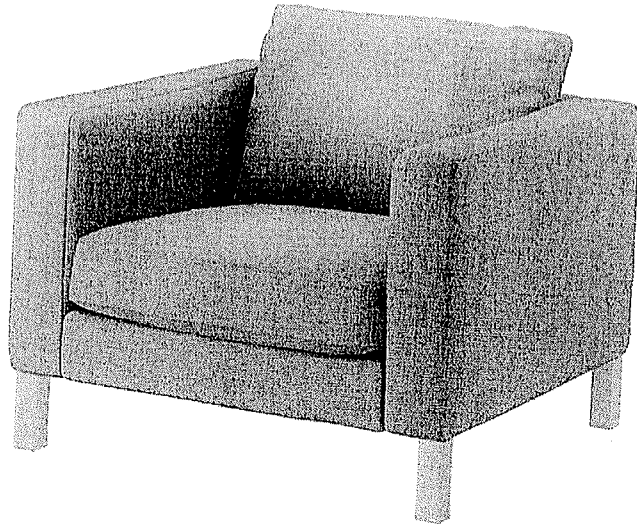

Feicollia v. 1

3b

3a

Rozmery (v cm)

54

53

92

48

PRIVATA 6.9

Priloha č. 12

- synchronný mechanizmus so 4 polohami a blokovania
- nastavenie sily protiváhy podľa telesnej hmotnosti
- univerzálne kolieska na mäkké aj tvrdé podlahy
- nosnosť 120 kg
- vrátane laktových opierok

Celková výška stoličky je 950 – 1040 mm, šírka 600 mm. Hmotnosť 15,6 kg.

Jedálenská stolička s operadlom a látkovým poťahom!

drevo masív,
morená na buk,
hnedý poťah,
š/v/h: 47 x 94 x 45 cm.

Č. Označenie	Rozmery cca Š/H/V [cm]
1. Písací stôl	140/65/75
2. PC stolík, úzka ľavá strana	145/65/75
3. Kontajner na počítač	42/50/75
4. Kontajner	42/50/52