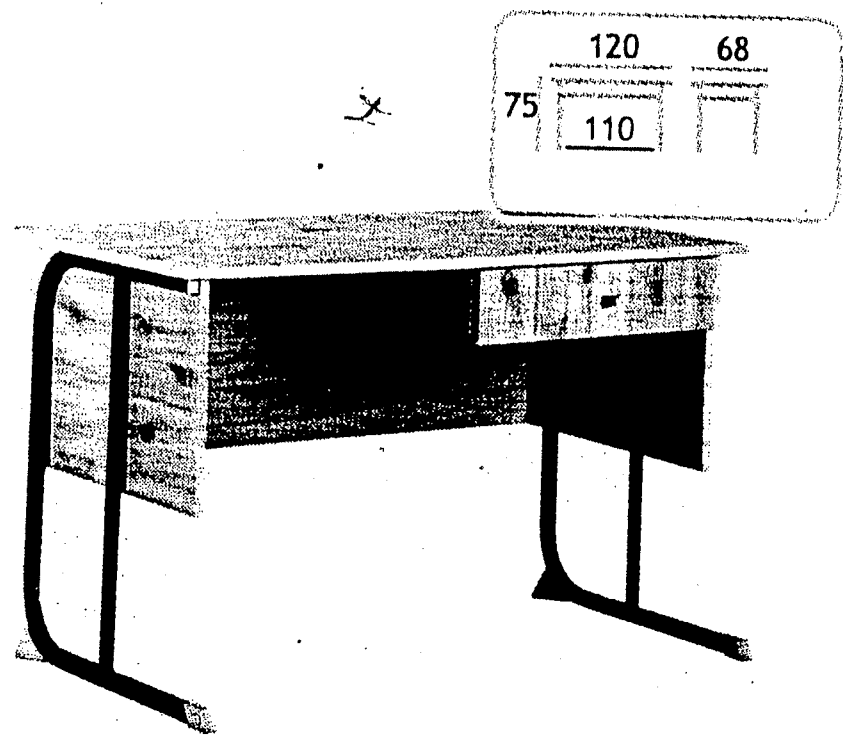

Celková výška stoličky je 950 – 1040 mm, šírka 600 mm. Hmotnosť 15,6 kg.

Jedálenská stolička s operadlom a látkovým poťahom!

drevo masív,
morená na buk,
hnedý poťah,
š/v/h: 47 x 94 x 45 cm.

Č. Označenie	Rozmery cca Š/H/V [cm]
1. Písací stôl	140/65/75
2. PC stolík, úzka ľavá strana	145/65/75
3. Kontajner na počítač	42/50/75
4. Kontajner	42/50/52