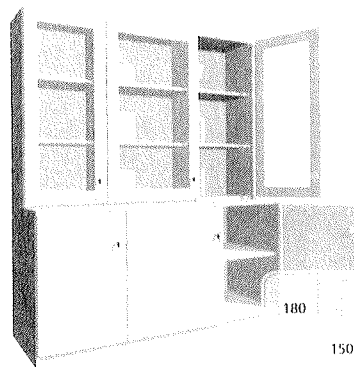

Celková výška stoličky je 950 – 1040 mm, šírka 600 mm. Hmotnosť 15,6 kg.

Jedálenská stolička s operadlom a látkovým poťahom!

drevo masív,
morená na buk,
hnedý poťah,
š/v/h: 47 x 94 x 45 cm.

Č. Označenie	Rozmery cca Š/H/V [cm]
1. Písací stôl	140/65/75
2. PC stolík, úzka ľavá strana	145/65/75
3. Kontajner na počítač	42/50/75
4. Kontajner	42/50/52

180
100 50

180
150 50

19 b

19 a

19 c

19 d